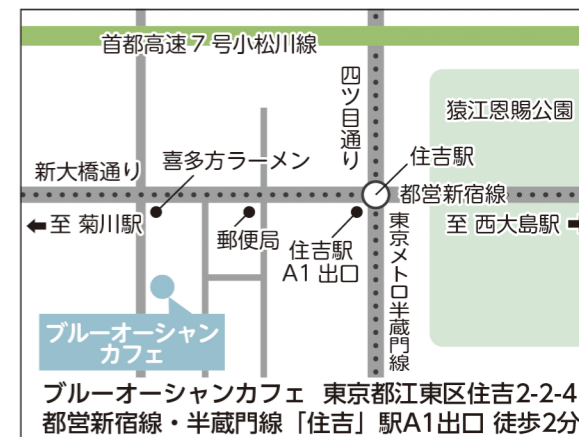

会場案内図

※参加ご希望の場合は参加申込書に記入の上注文書ケースに入れてご提出いただくか、大地を守る会のホームページ「イベント情報」よりお申し込みください。
※セミナー終了後、ご希望の方は個別相談も可能です。
※参加申込書でご希望の時間をお選びください。応募状況によりご希望に添えない場合がありますので予めご了承ください。
※地域にひらかれた会場の為、一部 近隣住民の方のご参加もあります。

終活セミナー参加申込書 → ソーシャルコミュニケーション部 行

イベント開催日	☐ ①10:00～12:00 ☐ ②14:00～16:00 ☐ ①②どちらでも可	大地を守る会のお葬式 終活セミナー Vol.26 人と地球にやさしいお葬式	
2018年3月6日	※ご希望に添えない場合があります。		
お名前	参加人数	会員番号	
	名	電話番号	
参加者全員のお名前	当日のご関心点や質問したいことをお書きください