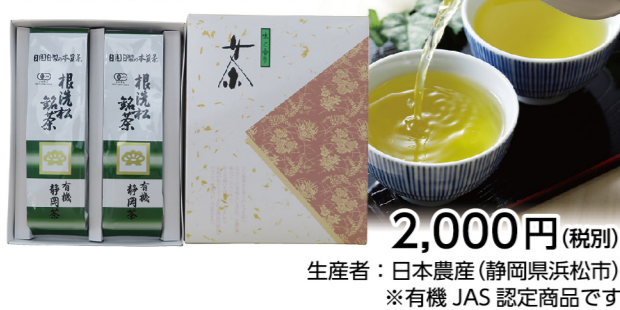

大地を守る会のお葬式 返礼品 故人様・ご家族様の想いを伝える 返礼品のご案内

はあもにい pure honey 2種セット

里山の花々から集めました 自然なままの二つの甘み。

千葉県上総地方の花々から採れたはちみつです。
「からずんしょう」は、ミカン科サンショウ属のカ
ラスザンショウから採れた、フルーティーでほんの
りスパイシー・ビターな甘さが珍しいはちみつ。「さ
とのはな」は、里山に咲く花々から採った深みのある
百花蜜です。

有機煎茶セット

有機肥料を使用し地球にやさしい 農業で作った静岡茶です。

大地を守る会で長年親しまれている日本農産のお茶
は、栽培から製茶まで一貫して自社で行っています
ので、製品の品質には自信があります。とくに本質茶
(製品の色や形にとらわれず、味と香気を重視したお
茶)の生産に努力を重ねてきました。

オーガニック フェイスタオル

原料栽培から最終製品まで全行程を徹底管理し 「人体にとって安心・安全なもの」を 第一に考え、製品作りを行っています。

思わず触れたいくなる優しいタオル。オーガニック
コットンにこだわったハートのフェイスタオルはパ
イル素材で吸水性・速乾性に優れたいつまでも柔ら
かく心地良い肌触りです。肌に刺激のある物質を出
来だけ排除し女性や赤ちゃんなどデリケートな肌
の人や敏感な人のために、身体の安全をしっかり考
えて作られたオーガニックタオルです。

有機やぶきた茶

有機肥料を使用し地球にやさしい 農業で作った静岡茶です。

日本農産のお茶は一度も水洗いせずに加工されま
す。毎日飲むお茶だからこそ農薬や化学肥料は一切
使わず、毎日試行錯誤しながら体にやさしい有機栽
培茶を40年以上作り続けています。